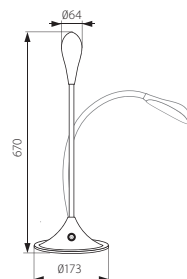

FRANCO 15LED SMD KT-B

FRANCO 15LED SMD KT-W

- ▶ podstawa, klosz: tworzywo sztuczne / wysięgnik: stop metalu
- ▶ base, shade: plastic / extension arm: metal alloy

Kanlux		
FRANCO 15LED SMD KT-B	22341	czarny / black
FRANCO 15LED SMD KT-W	22340	biały / white

wyposażona w sensor umieszczony w podstawie, dzięki któremu poprzez dotyk można włączyć/wyłączyć lampkę lub ustawić intensywność świecenia (3 stopnie jasności)
 equipped with a sensor located in the base, thanks to which it is possible to switch the lamp on/off or set the lighting power (3 illumination levels) by touch